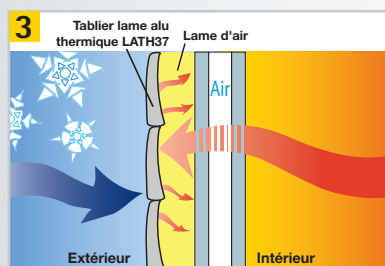

TRADI VE², VOLET ROULANT INTÉGRÉ