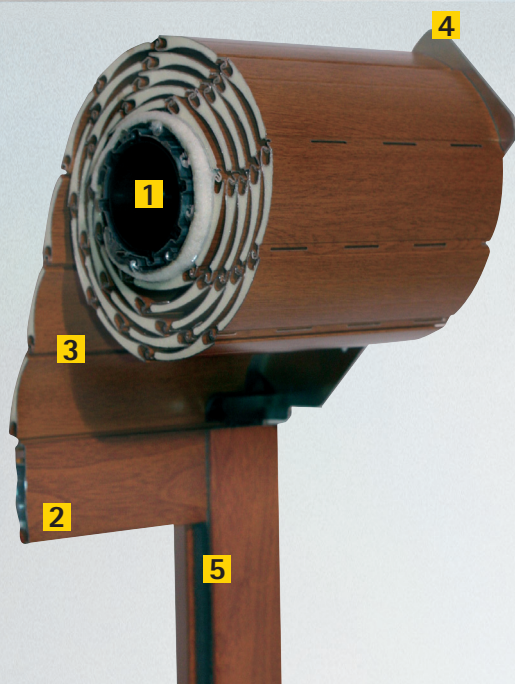

## COMPACTITÉ

- 1 Plateforme AXIS 50 : enroulement optimal du tablier et durée de vie prolongée.

## SÉCURITÉ

- 1 Verrous automatiques de série résistant à des relevages de 25 kg, en version motorisée et treuil.
- 2 Montage / démontage du tablier sans outil : lame finale avec butées cachées, développées par SOPROFEN.