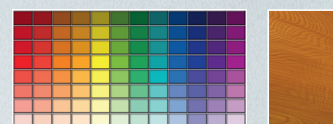

DIMENSIONS, COLORIS, OPTIONS

		TRADI VE²				
		>	37	50	56	
Coulisses et lame finale		Blanc	•	•	•	
		Gris 7035	•	•	•	
		Gris métal	•	•	•	
		Brun	•	•	•	
		Bleu canon	•	•	•	
		Beige 1015	•	•	•	
		Noir 2100	•	•	•	
		Rouge 3004	•	•	•	
		Gris 7016	•	•	•	
		Noir 9005	•	•	•	
		Chêne doré	•	•	•	
		RAL⁽¹⁾	•	•	•	
	Tablier	PVC	>	37	50	56
Blanc			•	•	•	
Gris			•	•	•	
		Beige	•	•	•	
ALU		>	37	50	56	
		Blanc	•	•	•	
		Beige	•	•	•	
		Gris 7035	•	•	•	
		Gris métal	•	•	•	
		Brun	•	•	•	
		Beige 1015	•	•	•	
		Rouge 3004	•	•	•	
		Bleu 5024	•	•	•	
		Vert 6021	•	•	•	
		Gris 7016	•	•	•	
		Gris 7038	•	•	•	
		Gris 7039	•	•	•	
		Blanc 9001	•	•	•	
		Noir 9005	•	•	•	
		Noir 2100	•	•	•	
		Noir B8821	•	•	•	
		Chêne doré	•	•	•	
		Chêne clair	•	•	•	
		Bicolore ⁽²⁾	•	•	•	
		RAL⁽¹⁾	•	•	•	
		Largeur maxi	PVC		2000	2500
			ALU	2500	3500	4000
		Hauteur maxi	PVC		2900	2450
	ALU		3550	3000	2450	

Les différences de couleur et de brillance qui pourraient être constatées avec les produits ne sauraient être cause de litige.
(1) Au choix parmi une liste de plus de 170 coloris RAL disponible sur demande. (2) LATH37 lame alu 37 thermique, bicolore blanc/gris métal.

Finitions et coloris

- Chêne doré pour une imitation parfaite de la texture bois.
- Laquage lisse ou structuré, pour une plus grande résistance aux rayures.
- Aspect satiné ou mat.
- Tous coloris RAL au choix (en option).