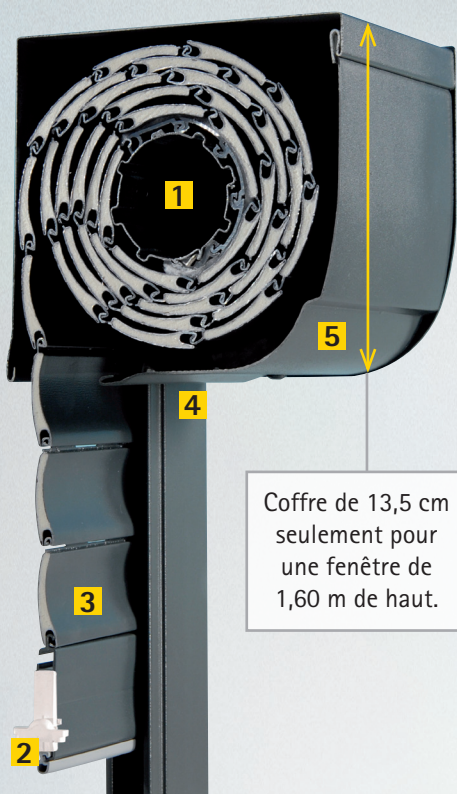

DÉCO VE²,

COFFRE DE VOLET ROULANT EXTÉRIEUR RÉNOVATION

Coffre de 13,5 cm seulement pour une fenêtre de 1,60 m de haut.

COMPACITÉ

- 1 Plateforme AXIS 50 : enroulement optimal du tablier et encombrement minimal ; le coffre le plus compact du marché pour plus de luminosité.

SÉCURITÉ

- 1 Verrous automatiques de série résistant à des relevages de 25 kg, en version motorisée et treuil.
- 2 Lame finale avec butées cachées, développées par SOPROFEN.

ISOLATION THERMIQUE ET PHONIQUE

- 3 Tablier : 37 ou 50 mm, PVC ou ALU (standard ou haute densité).
LATH37 : laque exclusive hautement réfléchissante qui permet une résistance thermique additionnelle de 0,25m²K/w.

POSE ET SAV FACILES

- 4 Préperçage des coulisses et tulipe clipable.
- 2 Butées amovibles pour une intervention facile.