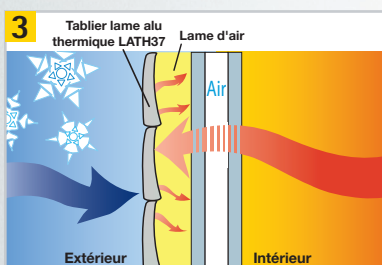

DÉCO VE²,

COFFRE DE VOLET ROULANT EXTÉRIEUR RÉNOVATION

Coffre de 13,5 cm seulement pour une fenêtre de 1,60 m de haut.

COMPACITÉ

- 1 Plateforme AXIS 50 : enroulement optimal du tablier et encombrement minimal ; le coffre le plus compact du marché pour plus de luminosité.