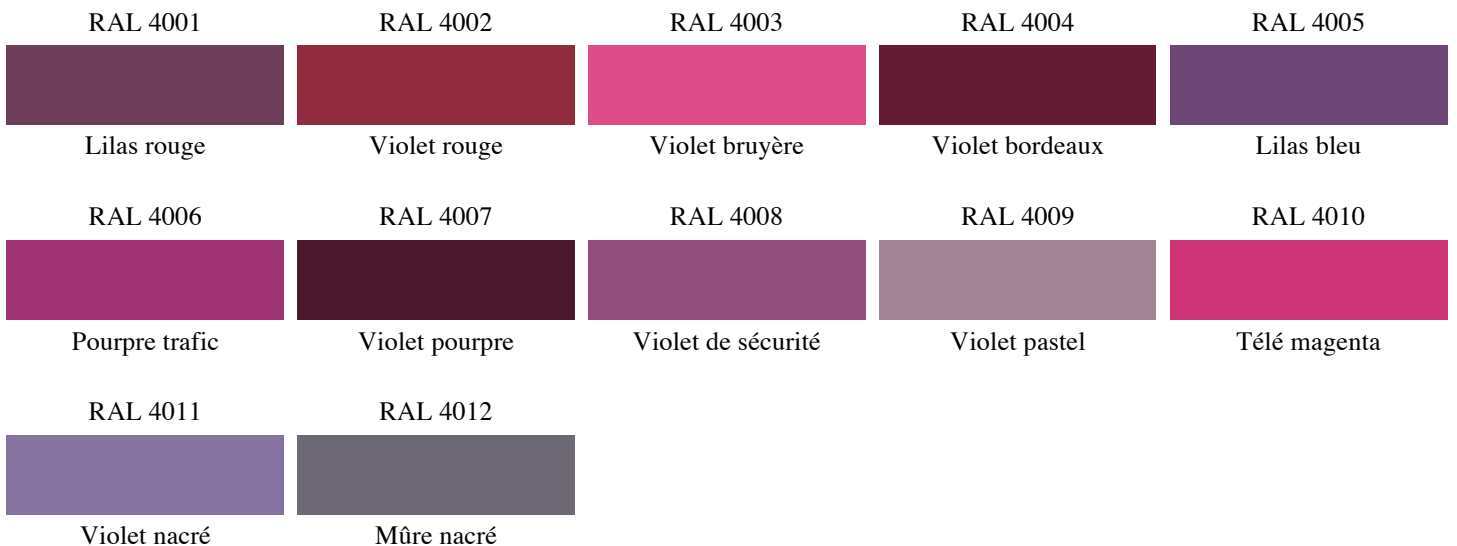

Ce principe permet à l'interlocuteur de connaître avec exactitude la couleur ainsi que la nuance que l'on désigne.

Nuancier RAL gratuit

Les teintes de jaune

RAL 1000	RAL 1001	RAL 1002	RAL 1003	RAL 1004
				
Beige vert	Beige	Jaune sable	Jaune de sécurité	Jaune or
RAL 1005	RAL 1006	RAL 1007	RAL 1011	RAL 1012
				
Jaune miel	Jaune maïs	Jaune narcisse	Beige brun	Jaune citron
RAL 1013	RAL 1014	RAL 1015	RAL 1016	RAL 1017
				
Blanc perlé	Ivoire	Ivoire clair	Jaune soufre	Jaune safran
RAL 1018	RAL 1019	RAL 1020	RAL 1021	RAL 1023
				
Jaune zinc	Beige gris	Jaune olive	Jaune colza	Jaune trafic
RAL 1024	RAL 1026	RAL 1027	RAL 1028	RAL 1032
				
Jaune ocre	Jaune brillant	Jaune curry	Jaune melon	Jaune genêt
RAL 1033	RAL 1034	RAL 1035	RAL 1036	RAL 1037
				
Jaune dahlia	Jaune pastel	Beige nacré	Or nacré	Jaune soleil

Les teintes d'orange

RAL 2000	RAL 2001	RAL 2002	RAL 2003	RAL 2004
				
Orangé jaune	Orangé rouge	Orangé sang	Orangé pastel	Orangé pur
RAL 2005	RAL 2007	RAL 2008	RAL 2009	RAL 2010

Les teintes de rouge

Les teintes de rose et violet

Les teintes de bleu

RAL 5000	RAL 5001	RAL 5002	RAL 5003	RAL 5004
				
Bleu violet	Bleu vert	Bleu outremer	Bleu saphir	Bleu noir
RAL 5005	RAL 5007	RAL 5008	RAL 5009	RAL 5010
				
Bleu de sécurité	Bleu brillant	Bleu gris	Bleu azur	Bleu gentiane
RAL 5011	RAL 5012	RAL 5013	RAL 5014	RAL 5015
				
Bleu acier	Bleu clair	Bleu cobalt	Bleu pigeon	Bleu ciel
RAL 5018	RAL 5019	RAL 5020	RAL 5021	RAL 5022
				
Bleu turquoise	Bleu capri	Bleu océan	Bleu d'eau	Bleu nocturne
RAL 5023	RAL 5024	RAL 5025	RAL 5026	
				
Bleu distant	Bleu pastel	Gentiane nacré	Bleu nuit nacré	